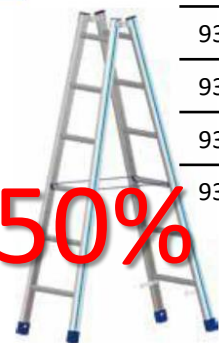

BAVARIA – Leiternschnäppchen 2018

Anlegeleitern BAVARIA

910

TYP	Länge	Preis	Aktion
910/6	1.82	132.-	66.-
910/9B	2.77	154	77.-
910/10	2.94	174.-	87.-
910/12	3.50	210.-	105.-
610/8	2.33	216.-	108.-
610/14	4.06	384.-	192.-
610/16	4.62	438.-	219.-

920

TYP	Länge	Preis	Aktion
920/2x6	-2.94	342.-	171.-
920/2x8	-4.06	378.-	199.-
920/2x15B		532.-	266.-
920/2x16	-8.26	576.-	238.-
920/2x18V	-9.49	1264	506.-
920/2x22	11.45	1315	526.-

bis 60%

925

TYP	Länge	Preis	Aktion
925/3x6		509.-	255.-
925/3x7	-5.01	588.-	294.-
925/3x8	-5.85	654.-	327.-

50%

Von Sprosse zu Sprosse in 28-cm-Stufen verstellbar. Aluminium-Beschläge aus Strangpressprofil. Jedes Leiternteil einzeln verwendbar. Äussere Breite ca. 43 cm.

Von Sprosse zu Sprosse in 28-cm-Stufen verstellbar. Aluminium-Beschläge aus Strangpressprofil. Jedes Leiternteil einzeln verwendbar. Äussere Breite ca. 49 cm.

Stehleitern konisch BAVARIA

930

TYP	Länge	Preis	Aktion
930/5	1.51	240.-	120.-
930/9	2.63	408.-	204.-
930/10	2.91	468.-	234.-
930/12	3.47	540.-	270.-

50%

630

TYP 630: 60mm tiefe
Flachsprossen

TYP	Länge	Preis	Aktion
630/5	1.5	348.-	174.-
630/6	1.78	384.-	192.-
630/10	2.34	612.-	306.-
630/12	3.46	696.-	348.-
630/14	4.02	982.-	491.-
630/16		1278.-	639.-