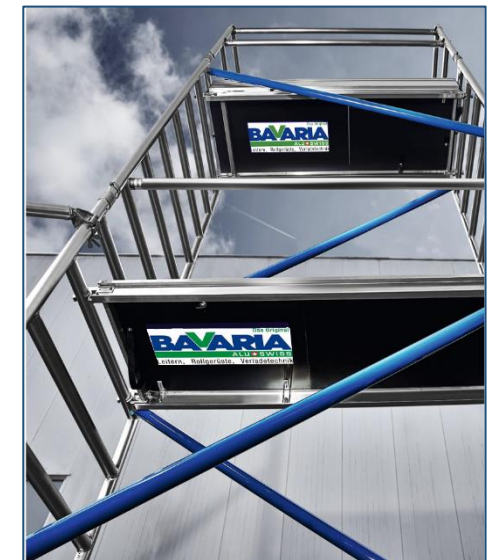

BAVARIA Rollgerüst

90cm Serie

Ihr individuelles BAVARIA Rollgerüst mit zahlreichen Anwendungsmöglichkeiten für Innen und Aussen. Es ist erweiterungsfähig mit allen Komponenten der BAVARIA 90cm-Serie. Zudem kann es mit anderen Anwendungen –wie Laufsteg oder Verbreiterungskonsole –verbunden werden. Damit ist Ihr Rollgerüst nicht nur stabil und sicher, sondern auch sehr flexibel.

- Individueller Aufbau bis zu einer Arbeitshöhe von 10,2 m im Innen- und Aussenbereich
- Mit dem schmalen 90 cm-Aufbaurahmen, der Belastbarkeit von bis zu 250 kg pro Plattform und der Gesamtlänge von 190 cm eignet sich das BAVARIA Rollgerüst für die Arbeit in engen Räumen oder mit der Ausführung 250 cm für grosszügigere Arbeiten
- Rundum robot-geschweisste, rutschsichere Sprossen mit 2mm Wandstärke und integrierten Sicherungsstiften
- Arretierbare Lenkrollen (Ø 150 cm und Ø 200 cm), doppelt gebremst, für schnelles und sicheres Versetzen des Rollgerüsts
- Klappbare Alubordbretter aus einem Teil
- Diagonalstreben mit Beschichtung mindern das Diebstahl-Risiko und vereinfachen Lagerung wie Aufbau
- Optionale Carbon-Plattformen ermöglichen ein leichtes Handling in der Höhe und sind wetterbeständig